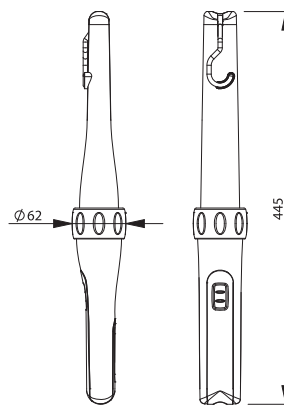

FLUORESCENT LAMP AM8

AM8

REGISTERED DESIGN
PATENT PENDING

Rotating and adjustable hook
Crochet escamotable orientable.
verstellbarer, drehbarer Haken.
Gancho retractil, orientable.

Replaceable bell.
Cloche remplaçable.
Austauschbare Schutzglocke.
Campana sustituible.

NEW

Art.	Description Description Beschreibung Descripción	Power Alimentation Versorgungsstrom Alimentación	Cable Câble Kabel Cable
AM8/10 230 V	fluoro lamp 230 V 10 m cable	230 V - 50 Hz	10 m 2x1 mm ² H05 RN-F
AM8 230 V	fluoro lamp 230 V no cable	230 V - 50 Hz	no cable
AM8/10 24V	fluoro lamp 24 V 10 m cable	24 V c.a. ONLY!	10 m 2x1 mm ² H05 RN-F
AM8 24 V	fluoro lamp 24 V	24 V c.a. ONLY!	no cable

DIMENSIONS

SPARE PARTS-PIÈCES DE RECHANGE

ART. AM500 - Bell/Cloche/Glocke/Campana.

ART. 355 - Tube 11W.

Manufactured according to standard:
Construit selon norme:
EN 60598-1 EN 60598-2-8
EN 60335-1

These products comply with Directives:
Produits conformes aux Directives:
2006/95/CE 2002/95/CE